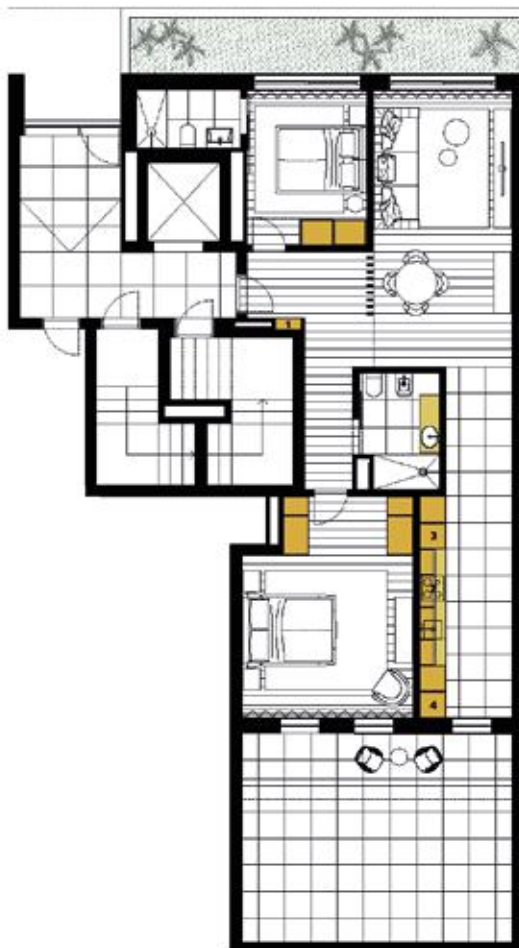

Habituação

a. b. c.

151 a 154 m²

Terraço

44 e 45 m²

Garagem Fechada

13 a 14 m²

Quartos

Total **2**

Suite **2**

Casas de banho

3

Legenda

- 1 - Quadro Elétrico
- 2 - Placa vitrocerâmica e exaustor
- 3 - Forno e micro-ondas
- 4 - Bomba de calor | pré-instalação aspiração central

a.b.c. - Área bruta de construção

R/C - L

R/C - V

Habituação

a. b. c.

126 m²

Terraço

28 e 29 m²

Garagem Fechada

17 m²

Quartos

Total **2**

Suite **1**

Casas de banho

2

Legenda

- 1 - Quadro Elétrico
- 2 - Placa vitrocerâmica e exaustor
- 3 - Forno e micro-ondas
- 4 - Bomba de calor | pré-instalação aspiração central